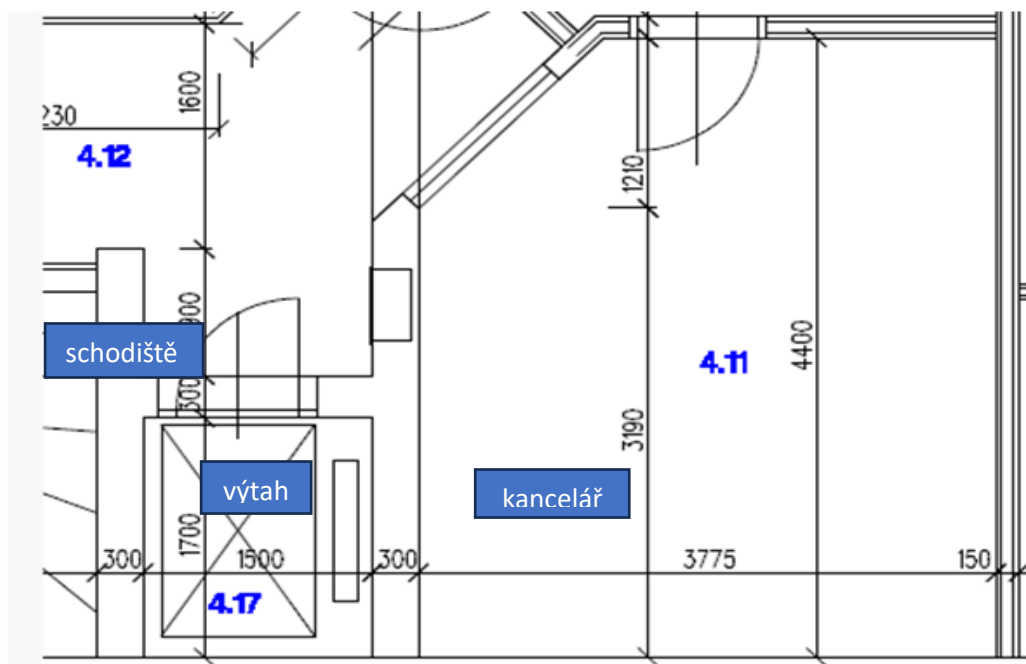

Bytové družstvo v Orlové

nabízí k pronájmu komerční prostory

v budově čp. 1325, Masarykova třída, Orlová

Kancelář o výměře 15,90 m² nacházející se ve 4. nadzemním podlaží

Měsíční platby – nájemné + služby v Kč bez DPH	
Nájem	3584,- Kč
Elektrická energie	500,- Kč
Teplo	ø 326,- Kč
Voda	ø 79,- Kč
Domovní odpad	ø 43,- Kč
Úklid spol. prostor	ø 251,- Kč
CELKEM	4783,- Kč

Prostor je ihned volný

Bližší informace Vám budou sděleny na tel. čísle **596 540 114**
e-mail: mikesz@bdorlova.cz