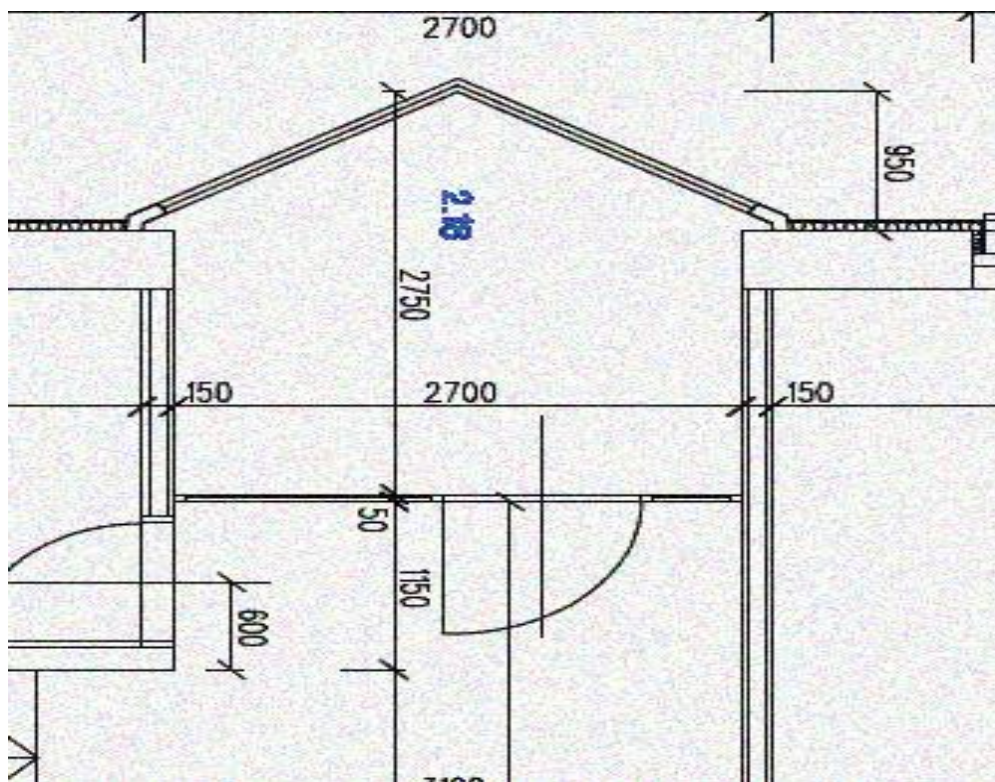

Bytové družstvo v Orlové

nabízí k pronájmu komerční prostory

v budově čp. 1325, Masarykova třída, Orlová

Kancelář o výměře 6,20 m² nacházející se ve 2. nadzemním podlaží

Měsíční platby – nájemné + služby v Kč bez DPH	
Nájem	1032,- Kč
Elektrická energie	210,- Kč
Teplo	ø 80,- Kč
Voda	ø 11,- Kč
Domovní odpad	ø 10,- Kč
Úklid spol. prostor	ø 66,- Kč
CELKEM	1410,- Kč